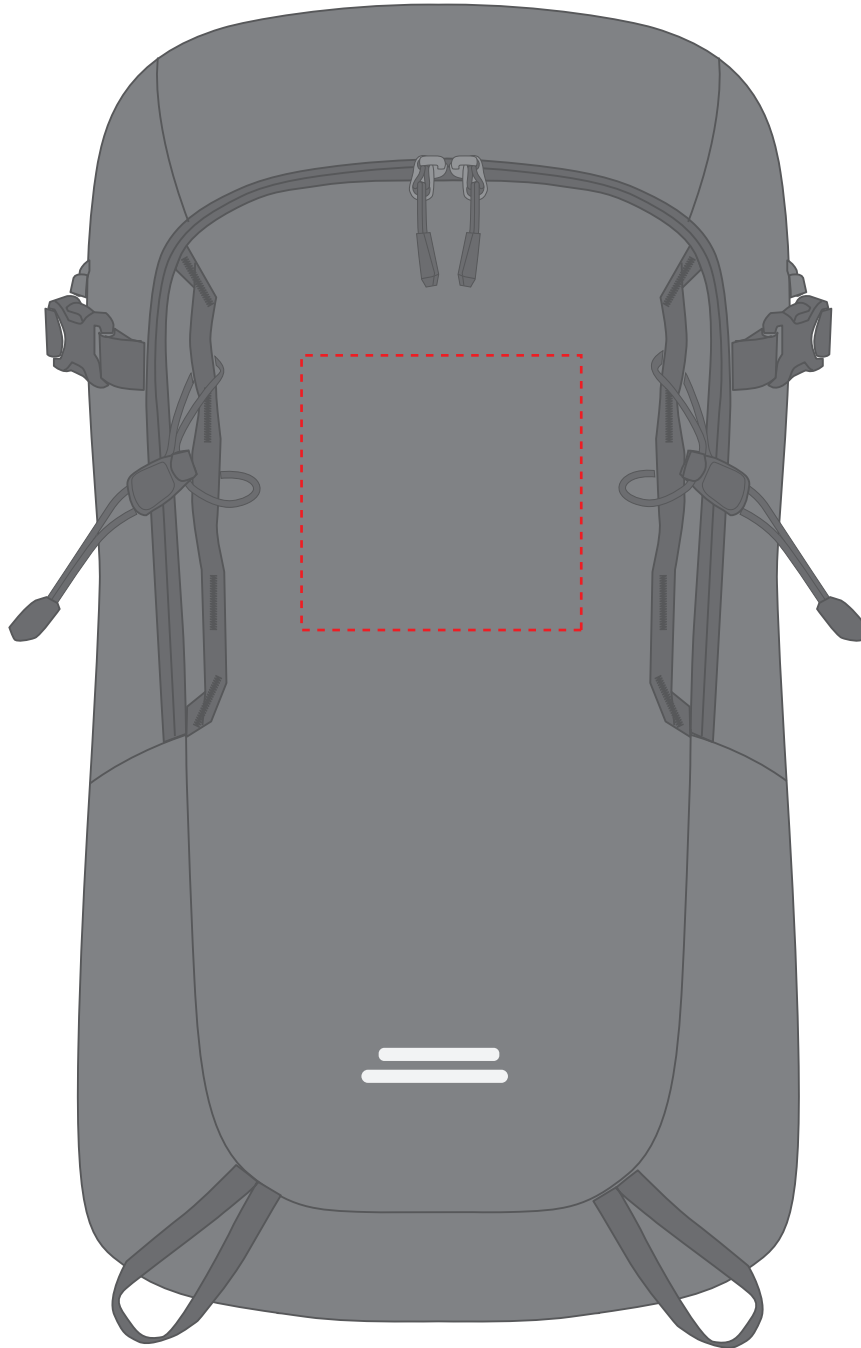

1818025 Rucksack / backpack OUTDOOR

Fläche für Ihr Logo
area for your Logo

(B 11 cm x H 11 cm)
(W 11 cm x H 11 cm)

Taschenmaß (BxHxT) / size of the bag (WxHxD):

B 31 x H 53 x T 20

Achtung!

Die Werbeflächen können variieren. In Ausnahmefällen sind auch größere Flächen möglich. Bitte sprechen Sie uns an!

further information for graphic designer:

fonts and graphics as vectors
minimum coat thickness: 1 mm

1818025 Rucksack / backpack OUTDOOR

Fläche für Ihr Logo
area for your Logo

(B 8 cm x H 8 cm)
(W 8 cm x H 8 cm)

Taschenmaß (BxHxT) / size of the bag (WxHxD):

B 31 x H 53 x T 20

Achtung!

Die Werbeflächen können variieren. In Ausnahmefällen sind auch größere Flächen möglich. Bitte sprechen Sie uns an!

Attention!

The decoration area may differ in exceptional case larger areas can be realized. Please get in contact with us!