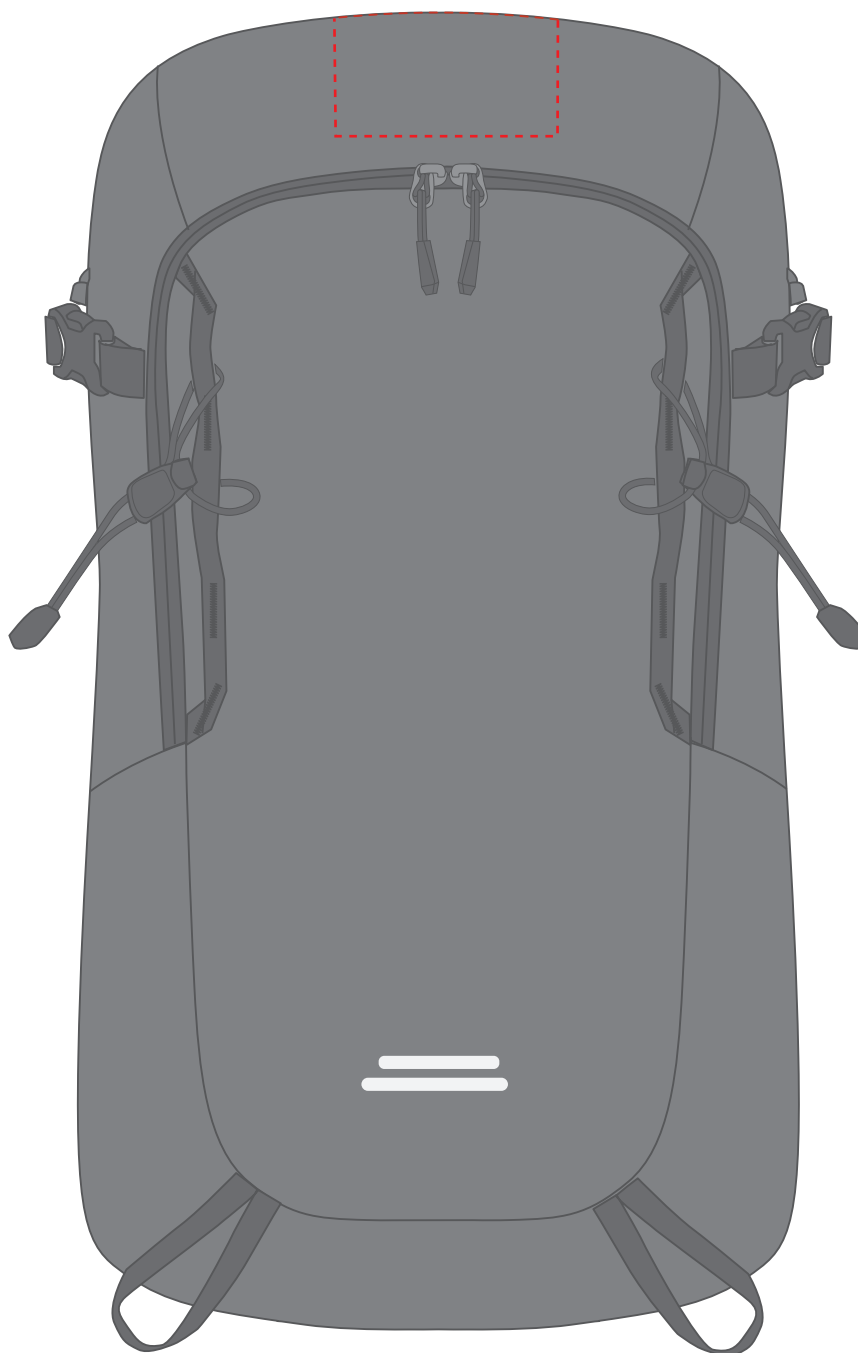

1818025 Rucksack / backpack OUTDOOR

Fläche für Ihr Logo
area for your Logo

(B 11 cm x H 11 cm)
(W 11 cm x H 11 cm)

Taschenmaß (BxHxT) / size of the bag (WxHxD):

B 31 x H 53 x T 20

Achtung!

Die Werbeflächen können variieren. In Ausnahmefällen sind auch größere Flächen möglich. Bitte sprechen Sie uns an!

further information for graphic designer:

fonts and graphics as vectors
minimum coat thickness: 1 mm

1818025 Rucksack / backpack OUTDOOR

Fläche für Ihr Logo
area for your Logo

(B 8 cm x H 8 cm)
(W 8 cm x H 8 cm)

Taschenmaß (BxHxT) / size of the bag (WxHxD):

B 31 x H 53 x T 20

Achtung!

Die Werbeflächen können variieren. In Ausnahmefällen sind auch größere Flächen möglich. Bitte sprechen Sie uns an!

Attention!

The decoration area may differ in exceptional case larger areas can be realized. Please get in contact with us!